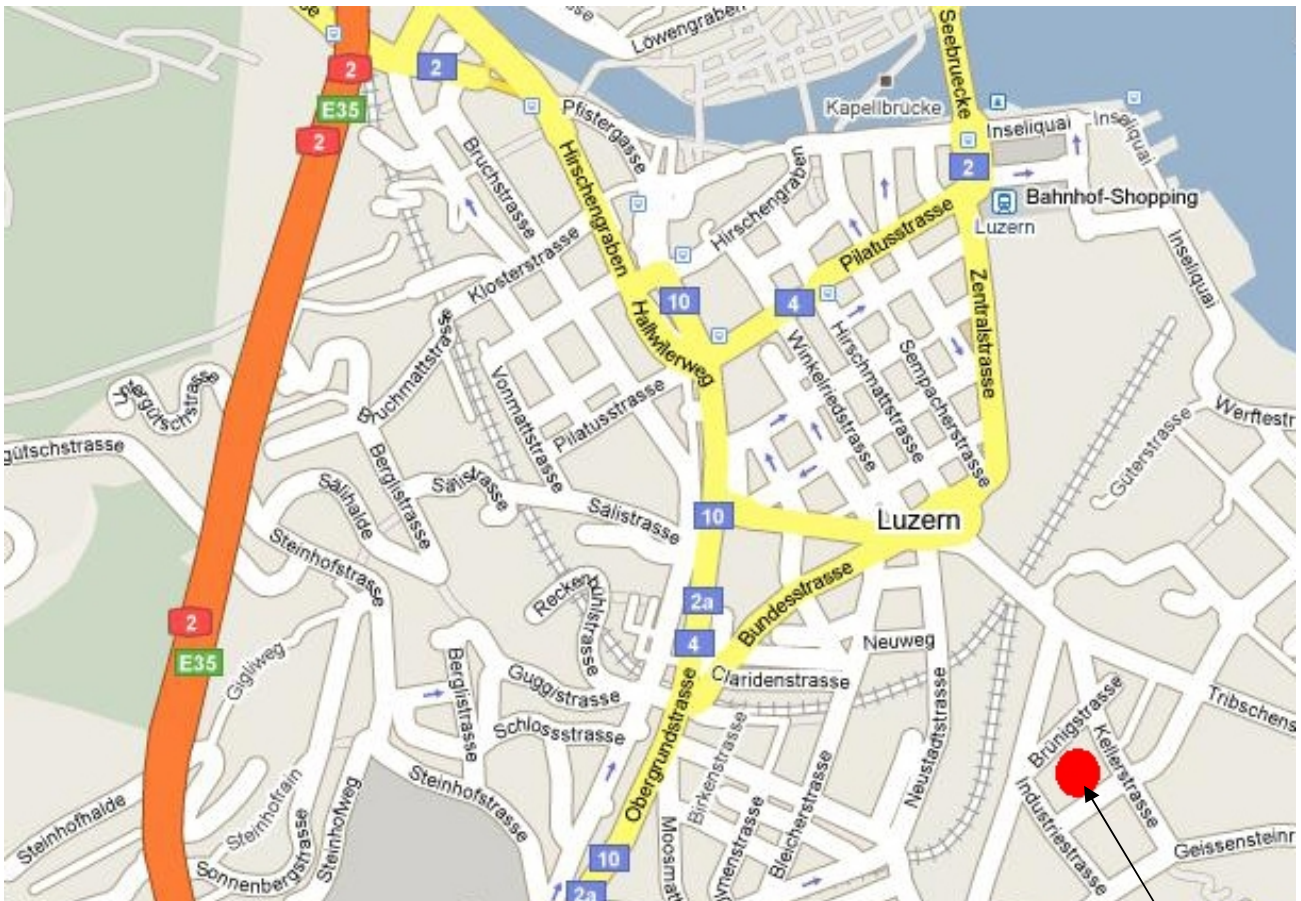

VINOTHEK + LAGER

Industriestrasse 1/3
6005 Luzern

Aussenansicht der Firma Gmür + Co. AG

Unser Weinlager befindet sich im **Innenhof** der Firma Gmür + Co. AG in Luzern.

Zufahrt nur via Brünigstrasse möglich.
Parkplätze sind vor der Vinothek vorhanden.